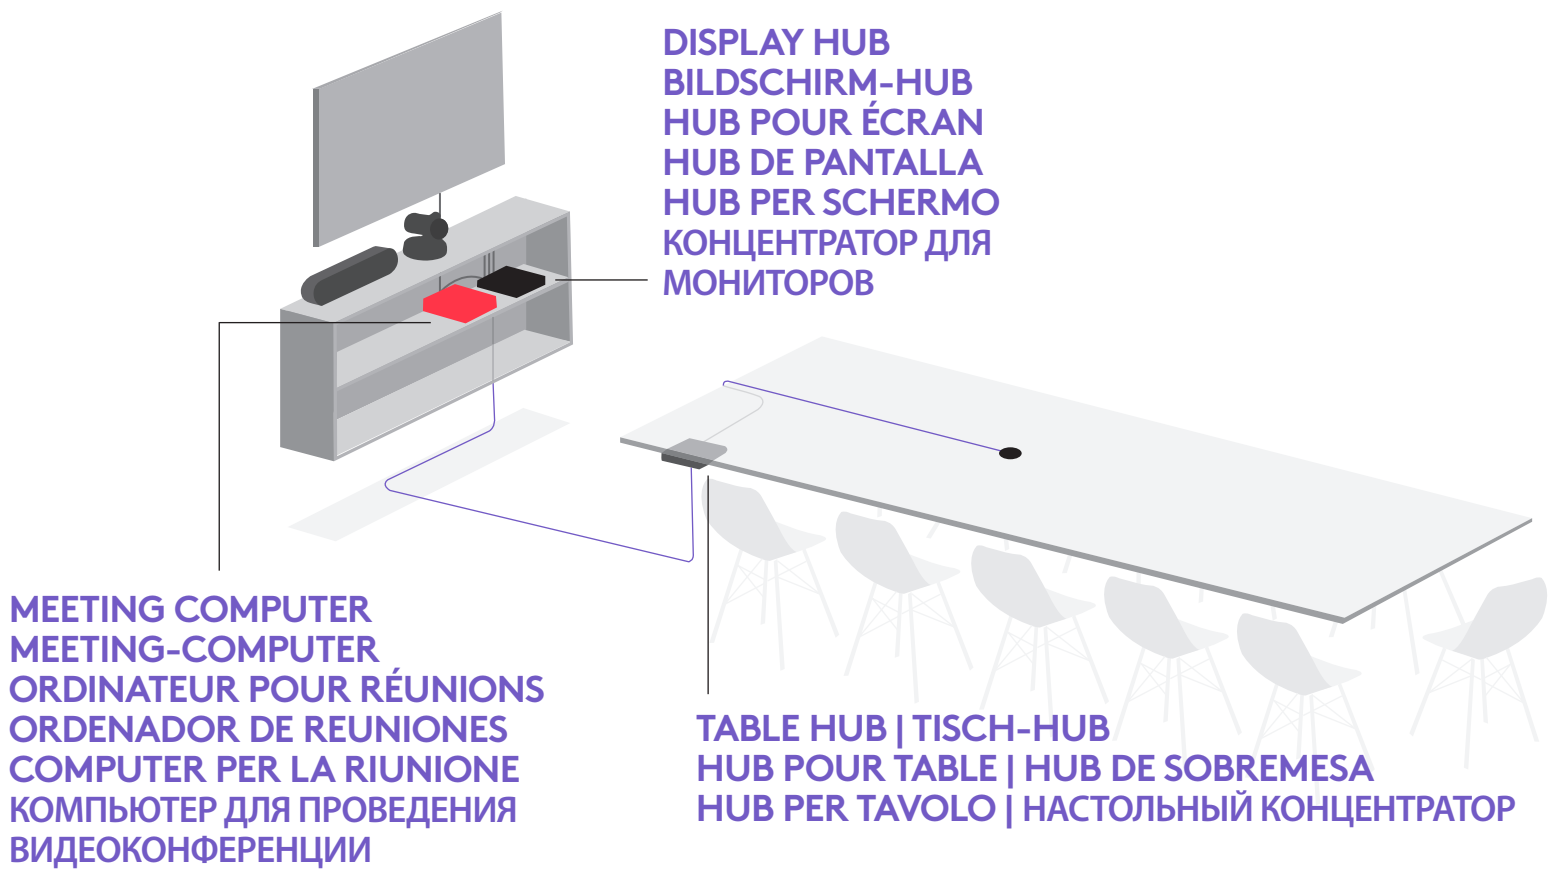

# RALLY SETUP

CHOOSE WHERE TO PLACE  
THE MEETING COMPUTER

LEGEN SIE FEST, WO SIE DEN MEETING-  
COMPUTER PLATZIEREN MÖCHTEN

CHOISISSEZ OÙ PLACER  
L'ORDINATEUR POUR RÉUNIONS

ELIJA DÓNDE COLOCAR EL  
ORDENADOR DE REUNIONES

SCEGLI DOVE POSIZIONARE  
IL COMPUTER PER LA RIUNIONE

ОПРЕДЕЛЕНИЕ МЕСТА РАЗМЕЩЕНИЯ  
КОМПЬЮТЕРА, С ПОМОЩЬЮ КОТОРОГО  
ПРОВОДИТСЯ ВИДЕОКОНФЕРЕНЦИЯ

## OPTION 1 (RECOMMENDED)

MEETING COMPUTER NEAR THE TV | MEETING-COMPUTER IN DER NÄHE DES TV-GERÄTS | ORDINATEUR PRÈS DE LA TÉLÉVISION | ORDENADOR DE REUNIONES CERCA DE TV | COMPUTER PER LA RIUNIONE VICINO ALLA TV | КОМПЬЮТЕР ДЛЯ ПРОВЕДЕНИЯ ВИДЕОКОНФЕРЕНЦИИ СТОИТ У ТЕЛЕВИЗОРА

# OPTION 2

MEETING COMPUTER AT THE TABLE | MEETING-COMPUTER AM TISCH |  
ORDINATEUR VERS LA TABLE | ORDENADOR DE REUNIONES EN LA MESA |  
COMPUTER PER LA RIUNIONE AL TAVOLO | КОМПЬЮТЕР ДЛЯ ПРОВЕДЕНИЯ  
ВИДЕОКОНФЕРЕНЦИИ СТОИТ НА СТОЛЕ