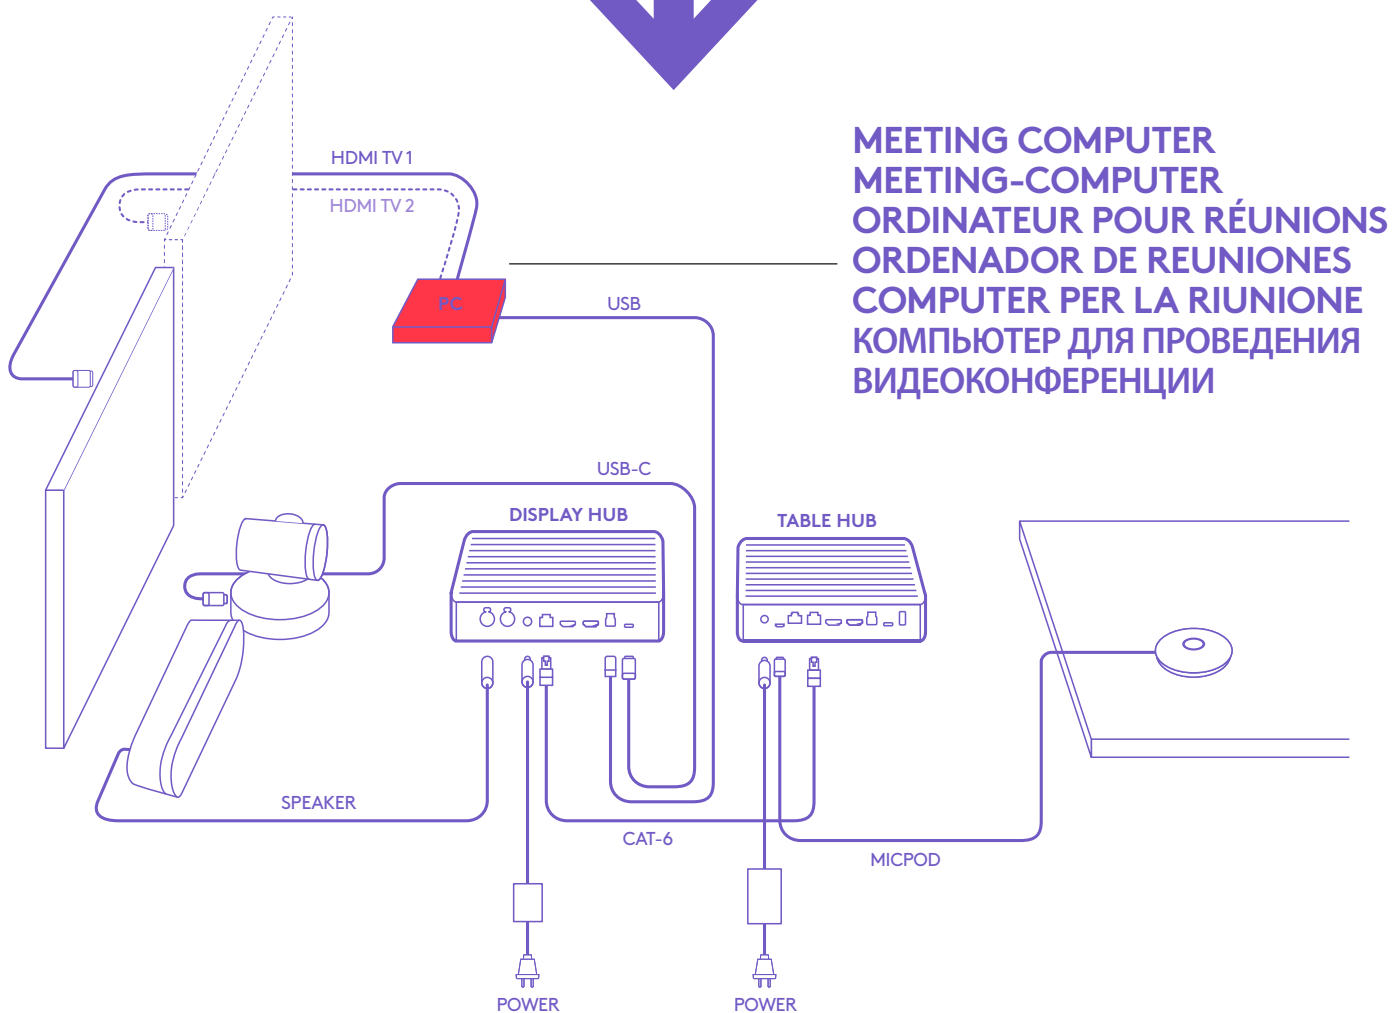

# RALLY SETUP

CHOOSE WHERE TO PLACE  
THE MEETING COMPUTER

LEGEN SIE FEST, WO SIE DEN MEETING-  
COMPUTER PLATZIEREN MÖCHTEN

CHOISISSEZ OÙ PLACER  
L'ORDINATEUR POUR RÉUNIONS

ELIJA DÓNDE COLOCAR EL  
ORDENADOR DE REUNIONES

SCEGLI DOVE POSIZIONARE  
IL COMPUTER PER LA RIUNIONE

ОПРЕДЕЛЕНИЕ МЕСТА РАЗМЕЩЕНИЯ  
КОМПЬЮТЕРА, С ПОМОЩЬЮ КОТОРОГО  
ПРОВОДИТСЯ ВИДЕОКОНФЕРЕНЦИЯ

# OPTION 2

MEETING COMPUTER AT THE TABLE | MEETING-COMPUTER AM TISCH |  
ORDINATEUR VERS LA TABLE | ORDENADOR DE REUNIONES EN LA MESA |  
COMPUTER PER LA RIUNIONE AL TAVOLO | КОМПЬЮТЕР ДЛЯ ПРОВЕДЕНИЯ  
ВИДЕОКОНФЕРЕНЦИИ СТОИТ НА СТОЛЕ