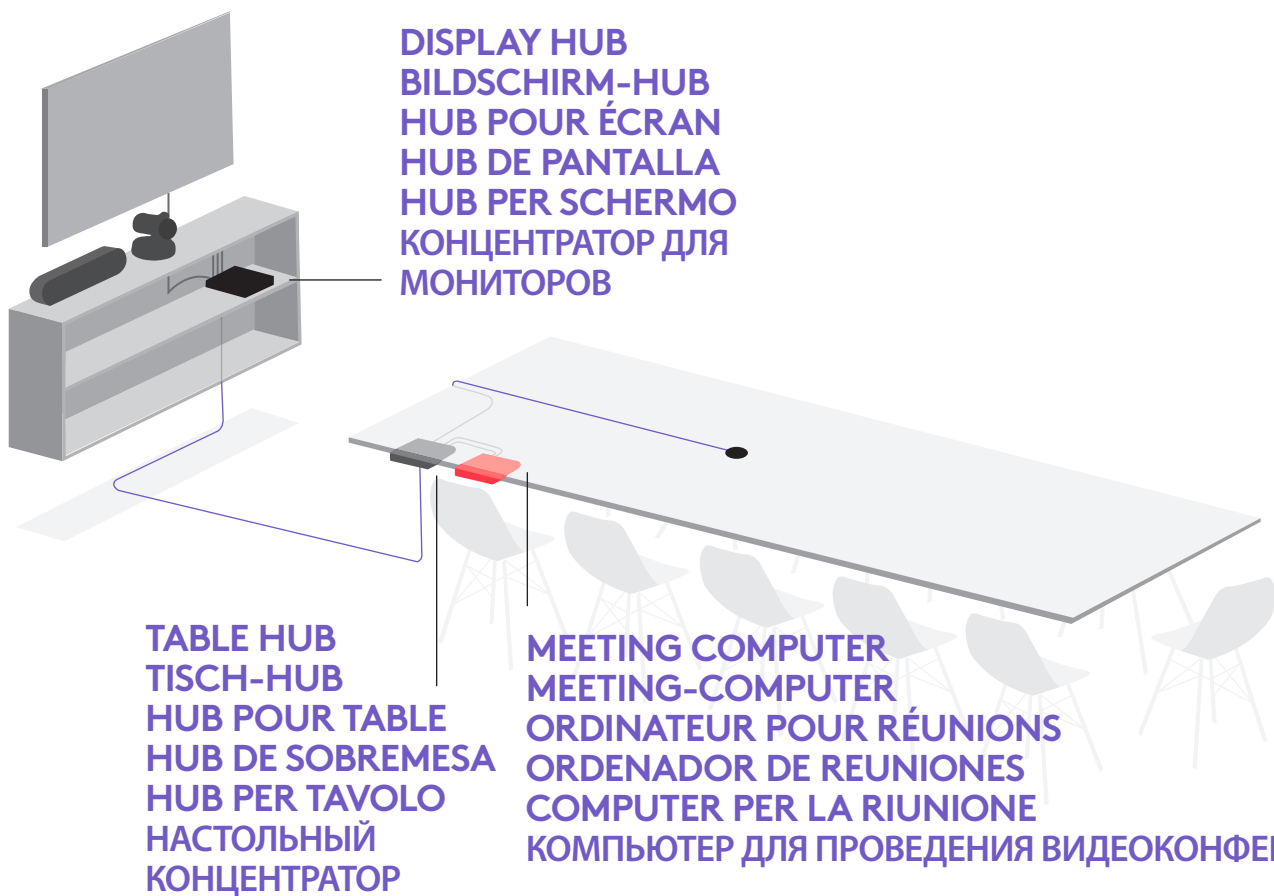

# RALLY SETUP

CHOOSE WHERE TO PLACE  
THE MEETING COMPUTER

LEGEN SIE FEST, WO SIE DEN MEETING-  
COMPUTER PLATZIEREN MÖCHTEN

CHOISISSEZ OÙ PLACER  
L'ORDINATEUR POUR RÉUNIONS

ELIJA DÓNDE COLOCAR EL  
ORDENADOR DE REUNIONES

SCEGLI DOVE POSIZIONARE  
IL COMPUTER PER LA RIUNIONE

ОПРЕДЕЛЕНИЕ МЕСТА РАЗМЕЩЕНИЯ  
КОМПЬЮТЕРА, С ПОМОЩЬЮ КОТОРОГО  
ПРОВОДИТСЯ ВИДЕОКОНФЕРЕНЦИЯ

## OPTION 1 (RECOMMENDED)

MEETING COMPUTER NEAR THE TV | MEETING-COMPUTER IN DER NÄHE DES TV-GERÄTS | ORDINATEUR PRÈS DE LA TÉLÉVISION | ORDENADOR DE REUNIONES CERCA DE TV | COMPUTER PER LA RIUNIONE VICINO ALLA TV | КОМПЬЮТЕР ДЛЯ ПРОВЕДЕНИЯ ВИДЕОКОНФЕРЕНЦИИ СТОИТ У ТЕЛЕВИЗОРА

# OPTION 2

MEETING COMPUTER AT THE TABLE | MEETING-COMPUTER AM TISCH |  
ORDINATEUR VERS LA TABLE | ORDENADOR DE REUNIONES EN LA MESA |  
COMPUTER PER LA RIUNIONE AL TAVOLO | КОМПЬЮТЕР ДЛЯ ПРОВЕДЕНИЯ  
ВИДЕОКОНФЕРЕНЦИИ СТОИТ НА СТОЛЕ