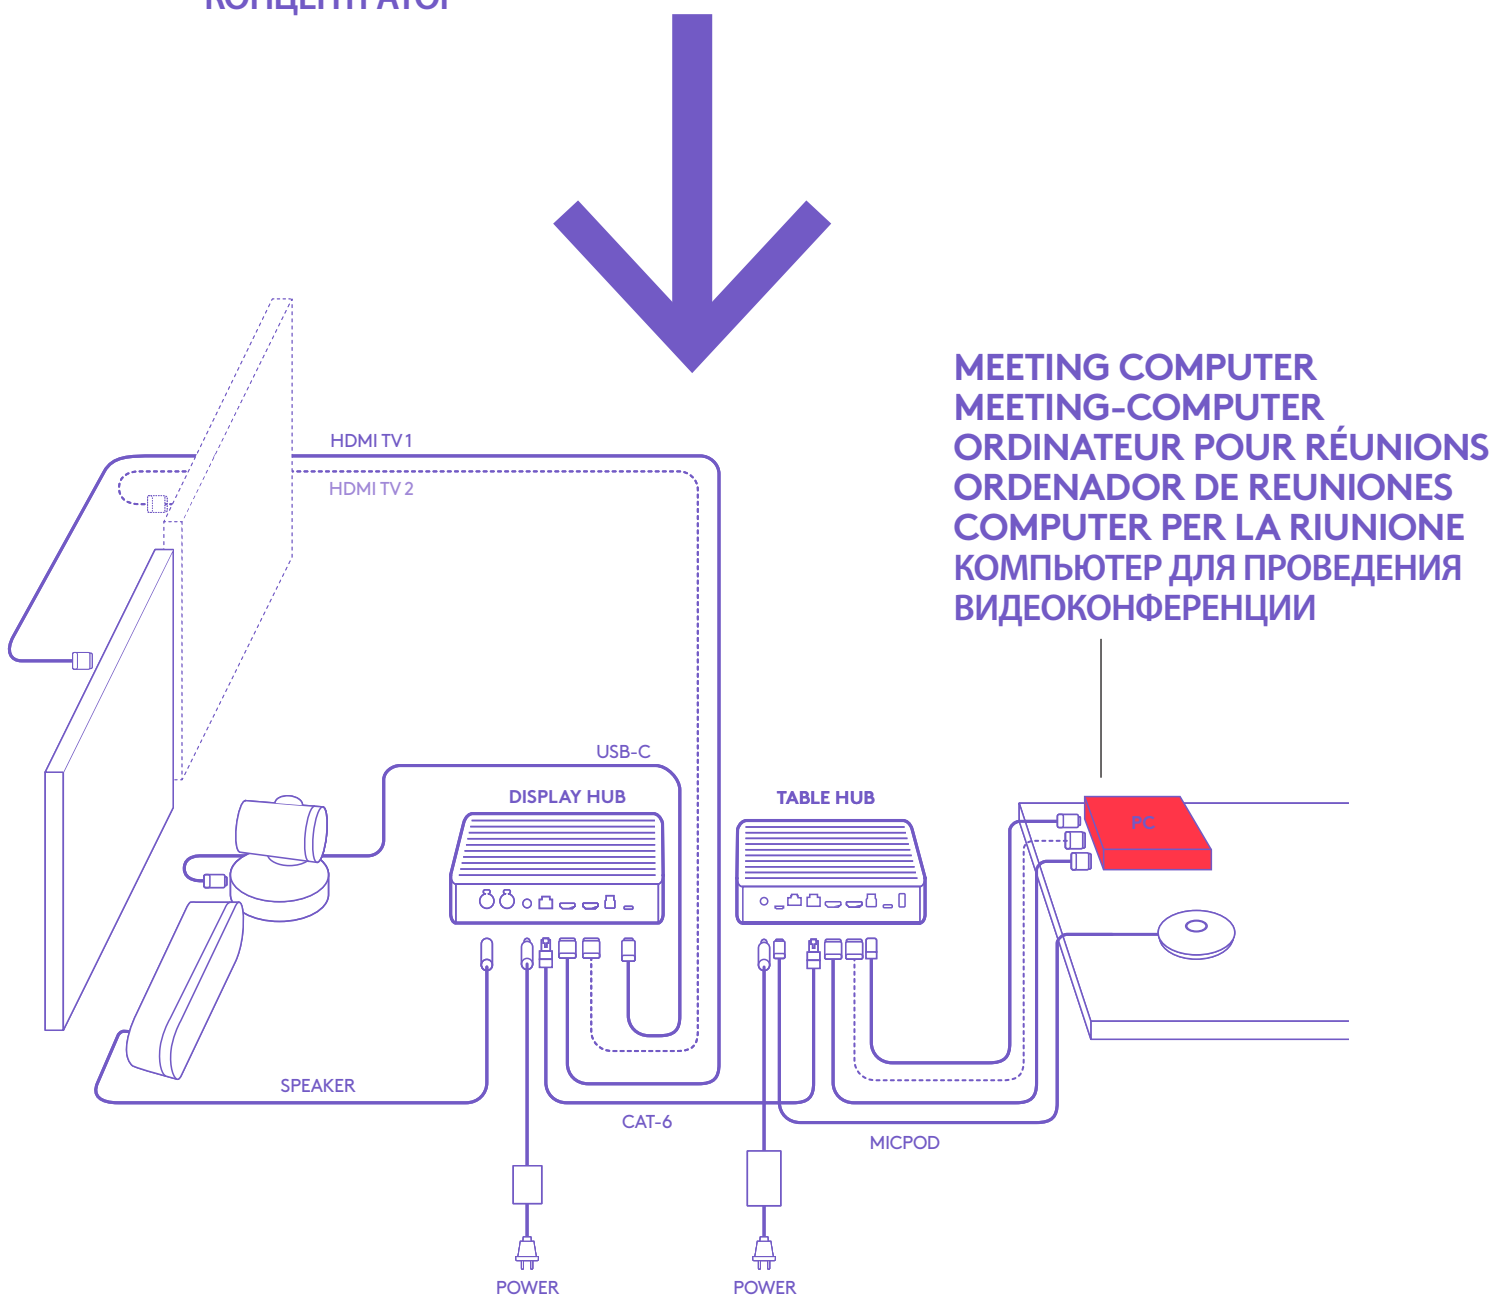

# RALLY SETUP

CHOOSE WHERE TO PLACE  
THE MEETING COMPUTER

LEGEN SIE FEST, WO SIE DEN MEETING-  
COMPUTER PLATZIEREN MÖCHTEN

CHOISISSEZ OÙ PLACER  
L'ORDINATEUR POUR RÉUNIONS

ELIJA DÓNDE COLOCAR EL  
ORDENADOR DE REUNIONES

SCEGLI DOVE POSIZIONARE  
IL COMPUTER PER LA RIUNIONE

ОПРЕДЕЛЕНИЕ МЕСТА РАЗМЕЩЕНИЯ  
КОМПЬЮТЕРА, С ПОМОЩЬЮ КОТОРОГО  
ПРОВОДИТСЯ ВИДЕОКОНФЕРЕНЦИЯ

## OPTION 1 (RECOMMENDED)

MEETING COMPUTER NEAR THE TV | MEETING-COMPUTER IN DER NÄHE DES TV-GERÄTS | ORDINATEUR PRÈS DE LA TÉLÉVISION | ORDENADOR DE REUNIONES CERCA DE TV | COMPUTER PER LA RIUNIONE VICINO ALLA TV | КОМПЬЮТЕР ДЛЯ ПРОВЕДЕНИЯ ВИДЕОКОНФЕРЕНЦИИ СТОИТ У ТЕЛЕВИЗОРА

# OPTION 2

MEETING COMPUTER AT THE TABLE | MEETING-COMPUTER AM TISCH |  
ORDINATEUR VERS LA TABLE | ORDENADOR DE REUNIONES EN LA MESA |  
COMPUTER PER LA RIUNIONE AL TAVOLO | КОМПЬЮТЕР ДЛЯ ПРОВЕДЕНИЯ  
ВИДЕОКОНФЕРЕНЦИИ СТОИТ НА СТОЛЕ