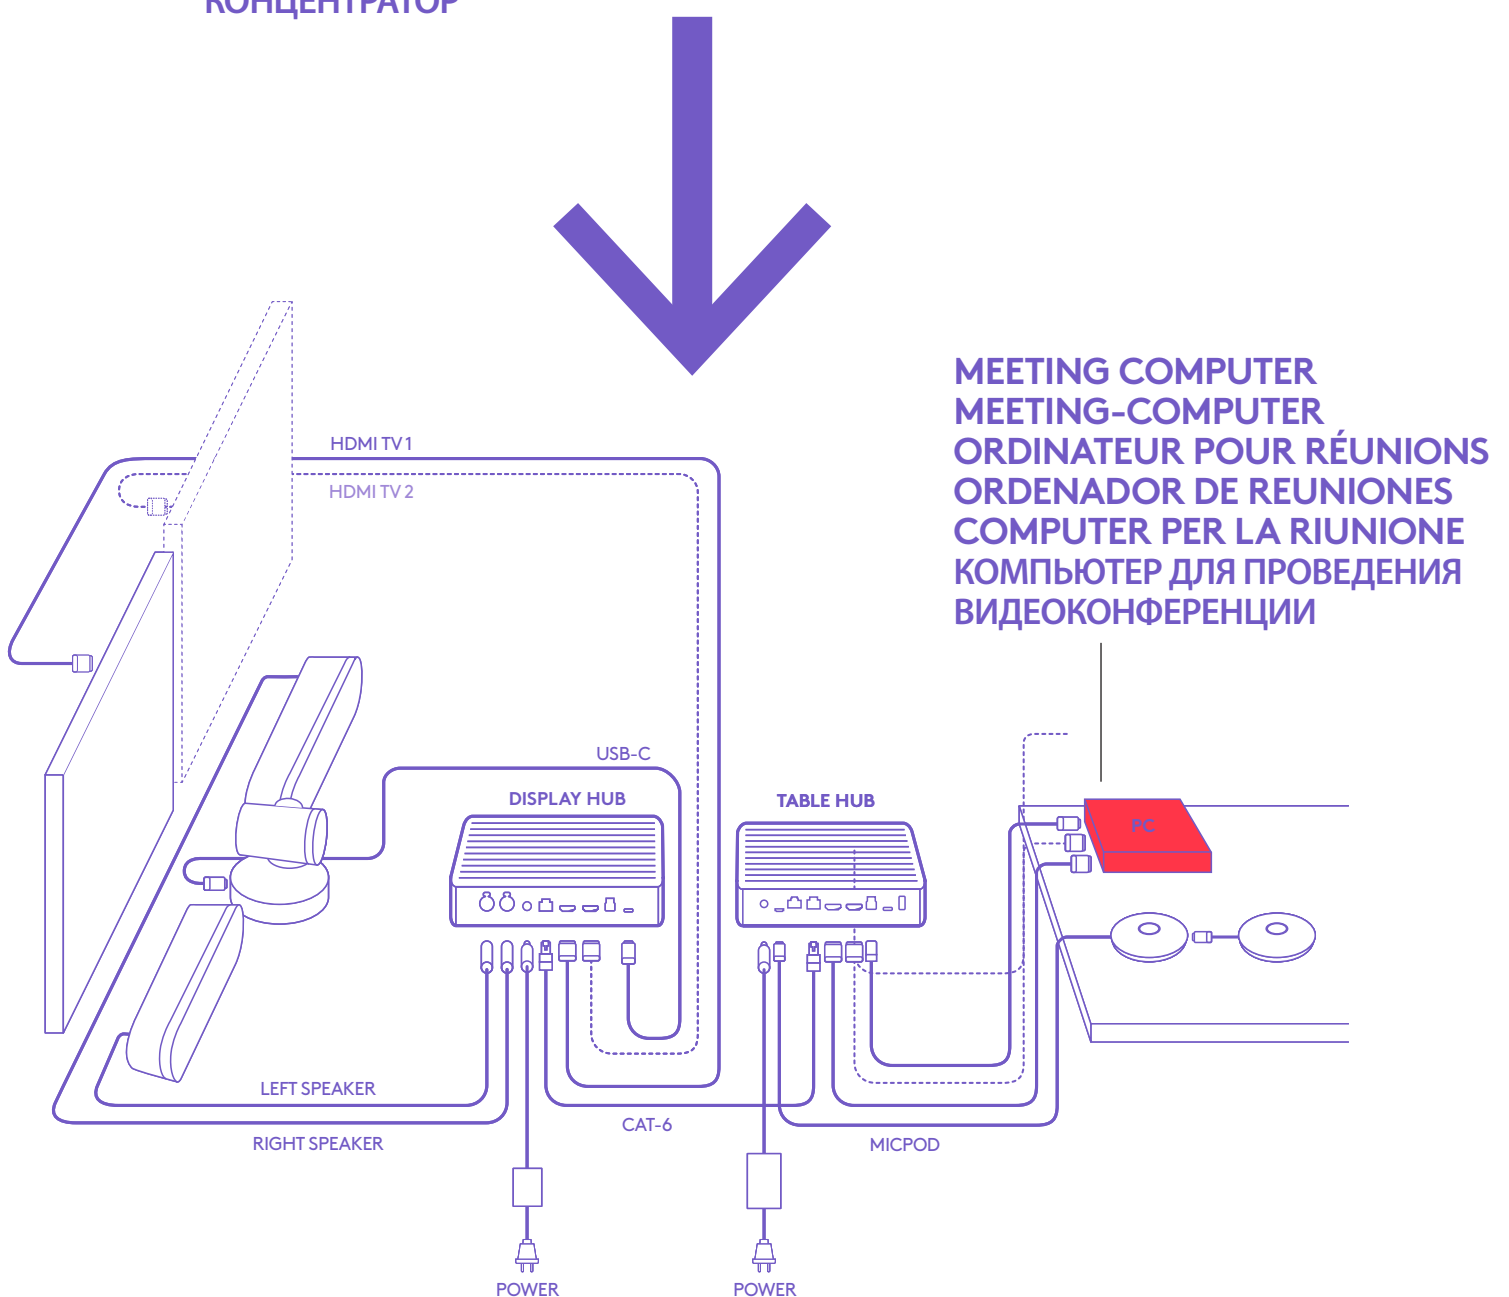

RALLY PLUS SETUP

CHOOSE WHERE TO PLACE
THE MEETING COMPUTER

LEGEN SIE FEST, WO SIE DEN MEETING-
COMPUTER PLATZIEREN MÖCHTEN

CHOISISSEZ OÙ PLACER
L'ORDINATEUR POUR RÉUNIONS

ELIJA DÓNDE COLOCAR EL
ORDENADOR DE REUNIONES

SCEGLI DOVE POSIZIONARE
IL COMPUTER PER LA RIUNIONE

ОПРЕДЕЛЕНИЕ МЕСТА РАЗМЕЩЕНИЯ
КОМПЬЮТЕРА, С ПОМОЩЬЮ КОТОРОГО
ПРОВОДИТСЯ ВИДЕОКОНФЕРЕНЦИЯ

OPTION 1 (RECOMMENDED)

MEETING COMPUTER NEAR THE TV | MEETING-COMPUTER IN DER NÄHE DES TV-GERÄTS | ORDINATEUR PRÈS DE LA TÉLÉVISION | ORDENADOR DE REUNIONES CERCA DE TV | COMPUTER PER LA RIUNIONE VICINO ALLA TV | КОМПЬЮТЕР ДЛЯ ПРОВЕДЕНИЯ ВИДЕОКОНФЕРЕНЦИИ СТОИТ У ТЕЛЕВИЗОРА

OPTION 2

MEETING COMPUTER AT THE TABLE | MEETING-COMPUTER AM TISCH |
ORDINATEUR VERS LA TABLE | ORDENADOR DE REUNIONES EN LA MESA |
COMPUTER PER LA RIUNIONE AL TAVOLO | КОМПЬЮТЕР ДЛЯ ПРОВЕДЕНИЯ
ВИДЕОКОНФЕРЕНЦИИ СТОИТ НА СТОЛЕ