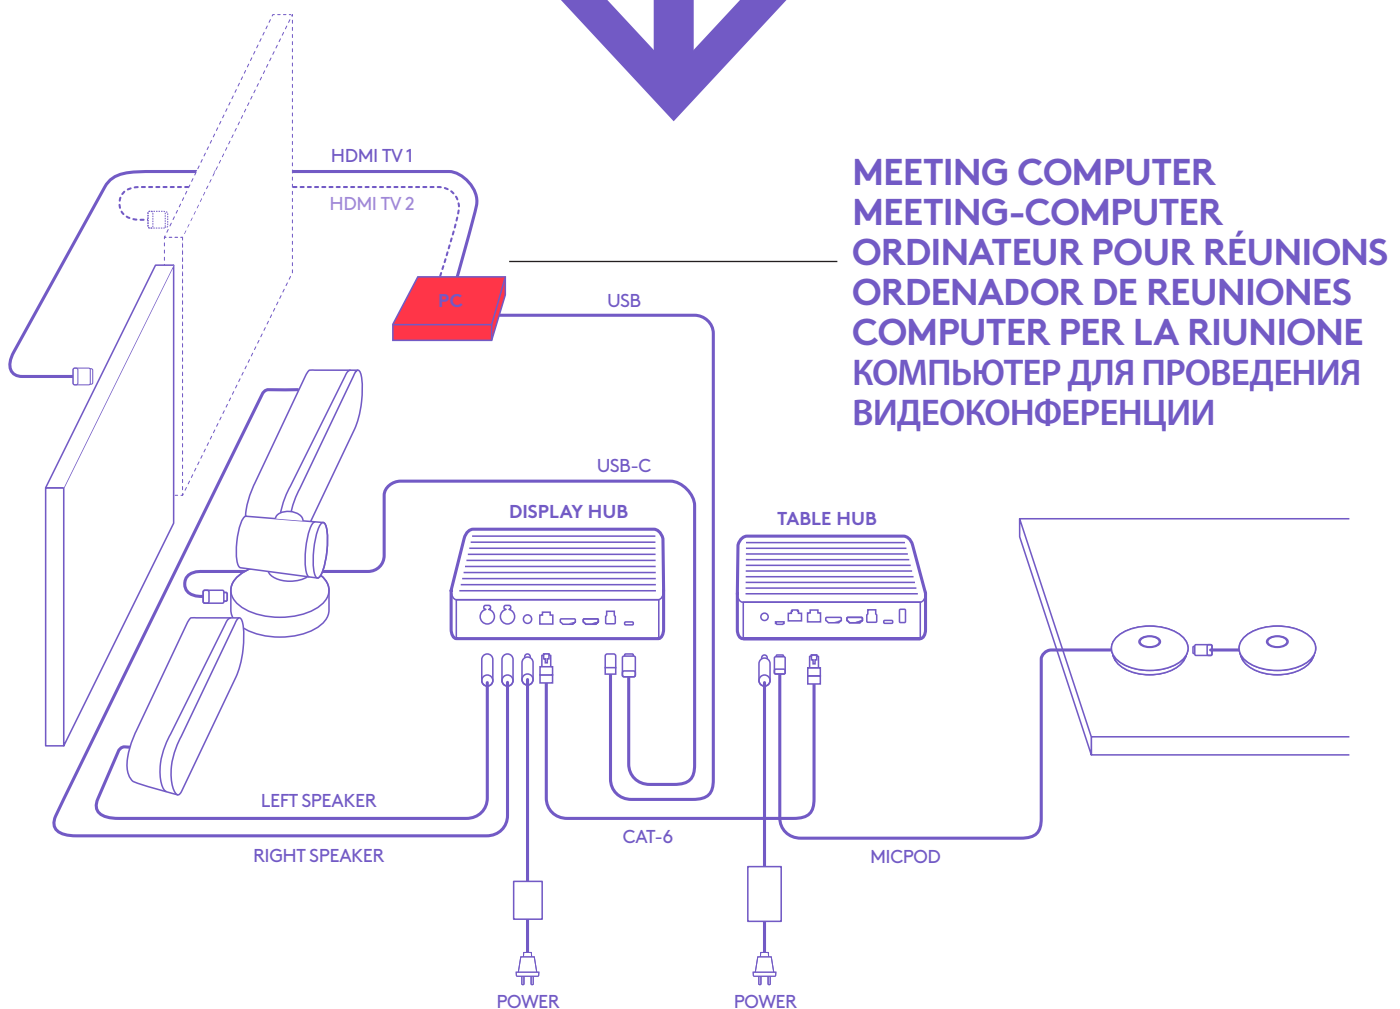

RALLY PLUS SETUP

CHOOSE WHERE TO PLACE
THE MEETING COMPUTER

LEGEN SIE FEST, WO SIE DEN MEETING-
COMPUTER PLATZIEREN MÖCHTEN

CHOISISSEZ OÙ PLACER
L'ORDINATEUR POUR RÉUNIONS

ELIJA DÓNDE COLOCAR EL
ORDENADOR DE REUNIONES

SCEGLI DOVE POSIZIONARE
IL COMPUTER PER LA RIUNIONE

ОПРЕДЕЛЕНИЕ МЕСТА РАЗМЕЩЕНИЯ
КОМПЬЮТЕРА, С ПОМОЩЬЮ КОТОРОГО
ПРОВОДИТСЯ ВИДЕОКОНФЕРЕНЦИЯ

OPTION 1 (RECOMMENDED)

MEETING COMPUTER NEAR THE TV | MEETING-COMPUTER IN DER NÄHE DES TV-GERÄTS | ORDINATEUR PRÈS DE LA TÉLÉVISION | ORDENADOR DE REUNIONES CERCA DE TV | COMPUTER PER LA RIUNIONE VICINO ALLA TV | КОМПЬЮТЕР ДЛЯ ПРОВЕДЕНИЯ ВИДЕОКОНФЕРЕНЦИИ СТОИТ У ТЕЛЕВИЗОРА

OPTION 2

MEETING COMPUTER AT THE TABLE | MEETING-COMPUTER AM TISCH |
ORDINATEUR VERS LA TABLE | ORDENADOR DE REUNIONES EN LA MESA |
COMPUTER PER LA RIUNIONE AL TAVOLO | КОМПЬЮТЕР ДЛЯ ПРОВЕДЕНИЯ
ВИДЕОКОНФЕРЕНЦИИ СТОИТ НА СТОЛЕ