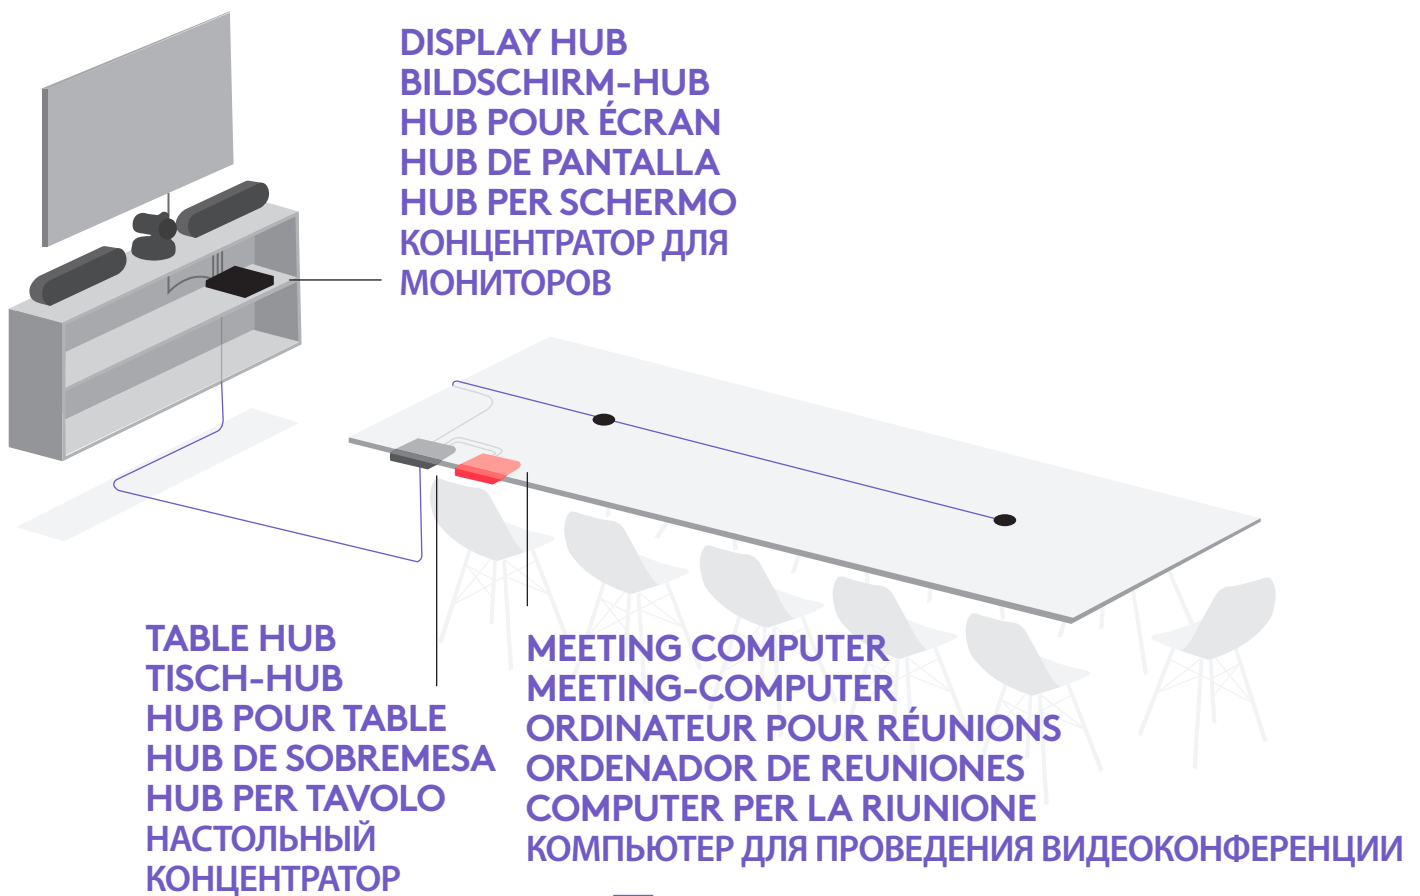

RALLY PLUS SETUP

CHOOSE WHERE TO PLACE
THE MEETING COMPUTER

LEGEN SIE FEST, WO SIE DEN MEETING-
COMPUTER PLATZIEREN MÖCHTEN

CHOISISSEZ OÙ PLACER
L'ORDINATEUR POUR RÉUNIONS

ELIJA DÓNDE COLOCAR EL
ORDENADOR DE REUNIONES

SCEGLI DOVE POSIZIONARE
IL COMPUTER PER LA RIUNIONE

ОПРЕДЕЛЕНИЕ МЕСТА РАЗМЕЩЕНИЯ
КОМПЬЮТЕРА, С ПОМОЩЬЮ КОТОРОГО
ПРОВОДИТСЯ ВИДЕОКОНФЕРЕНЦИЯ

OPTION 1 (RECOMMENDED)

MEETING COMPUTER NEAR THE TV | MEETING-COMPUTER IN DER NÄHE DES TV-GERÄTS | ORDINATEUR PRÈS DE LA TÉLÉVISION | ORDENADOR DE REUNIONES CERCA DE TV | COMPUTER PER LA RIUNIONE VICINO ALLA TV | КОМПЬЮТЕР ДЛЯ ПРОВЕДЕНИЯ ВИДЕОКОНФЕРЕНЦИИ СТОИТ У ТЕЛЕВИЗОРА

OPTION 2

MEETING COMPUTER AT THE TABLE | MEETING-COMPUTER AM TISCH |
ORDINATEUR VERS LA TABLE | ORDENADOR DE REUNIONES EN LA MESA |
COMPUTER PER LA RIUNIONE AL TAVOLO | КОМПЬЮТЕР ДЛЯ ПРОВЕДЕНИЯ
ВИДЕОКОНФЕРЕНЦИИ СТОИТ НА СТОЛЕ