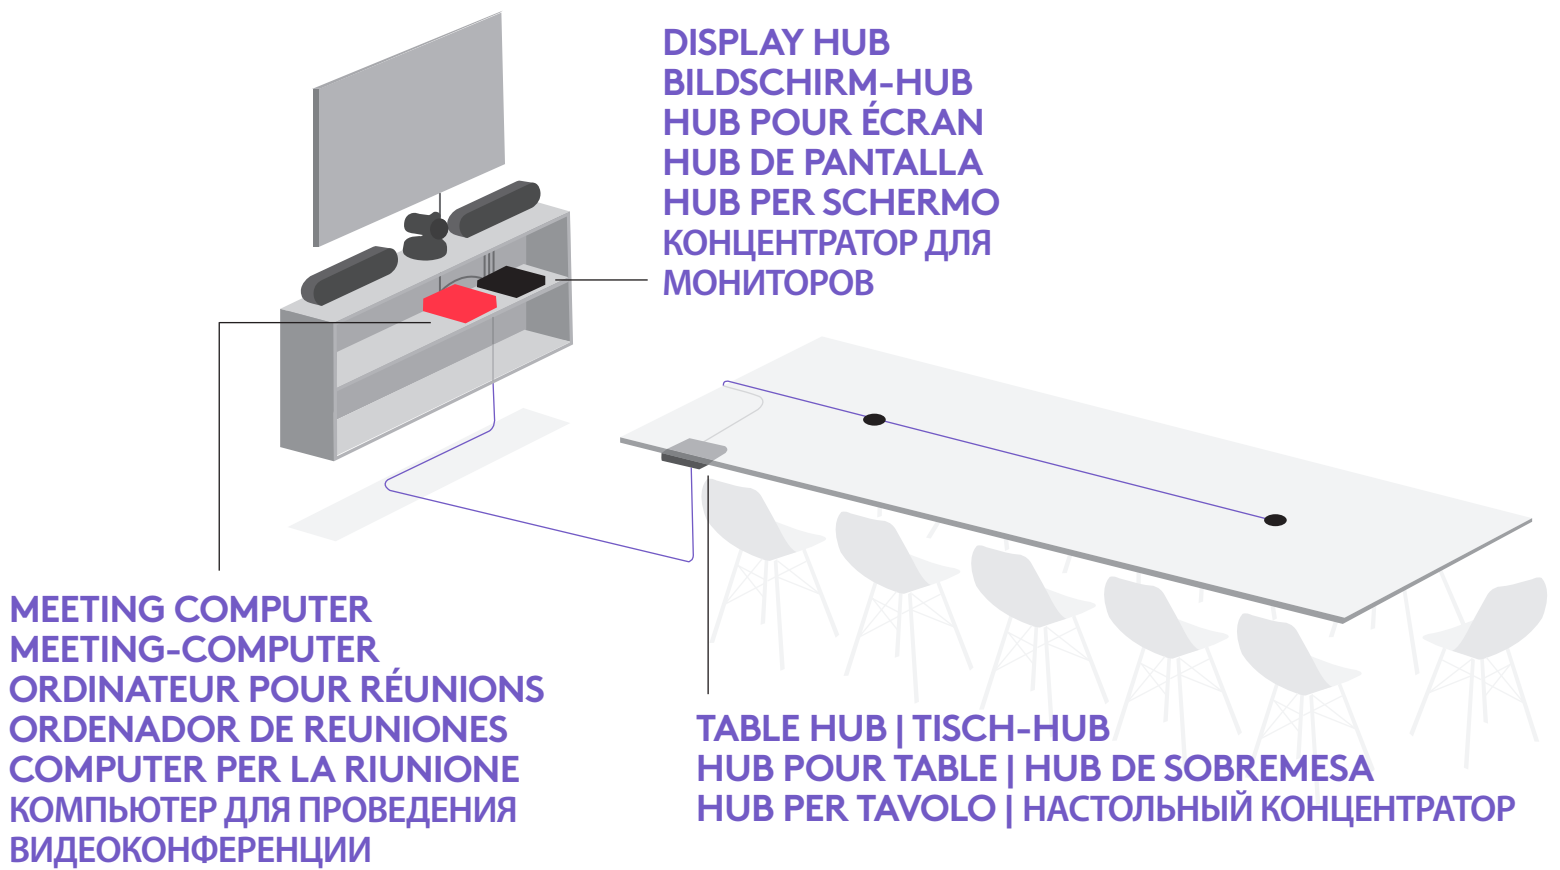

RALLY PLUS SETUP

CHOOSE WHERE TO PLACE
THE MEETING COMPUTER

LEGEN SIE FEST, WO SIE DEN MEETING-
COMPUTER PLATZIEREN MÖCHTEN

CHOISISSEZ OÙ PLACER
L'ORDINATEUR POUR RÉUNIONS

ELIJA DÓNDE COLOCAR EL
ORDENADOR DE REUNIONES

SCEGLI DOVE POSIZIONARE
IL COMPUTER PER LA RIUNIONE

ОПРЕДЕЛЕНИЕ МЕСТА РАЗМЕЩЕНИЯ
КОМПЬЮТЕРА, С ПОМОЩЬЮ КОТОРОГО
ПРОВОДИТСЯ ВИДЕОКОНФЕРЕНЦИЯ

OPTION 1 (RECOMMENDED)

MEETING COMPUTER NEAR THE TV | MEETING-COMPUTER IN DER NÄHE DES TV-GERÄTS | ORDINATEUR PRÈS DE LA TÉLÉVISION | ORDENADOR DE REUNIONES CERCA DE TV | COMPUTER PER LA RIUNIONE VICINO ALLA TV | КОМПЬЮТЕР ДЛЯ ПРОВЕДЕНИЯ ВИДЕОКОНФЕРЕНЦИИ СТОИТ У ТЕЛЕВИЗОРА

OPTION 2

MEETING COMPUTER AT THE TABLE | MEETING-COMPUTER AM TISCH |
ORDINATEUR VERS LA TABLE | ORDENADOR DE REUNIONES EN LA MESA |
COMPUTER PER LA RIUNIONE AL TAVOLO | КОМПЬЮТЕР ДЛЯ ПРОВЕДЕНИЯ
ВИДЕОКОНФЕРЕНЦИИ СТОИТ НА СТОЛЕ