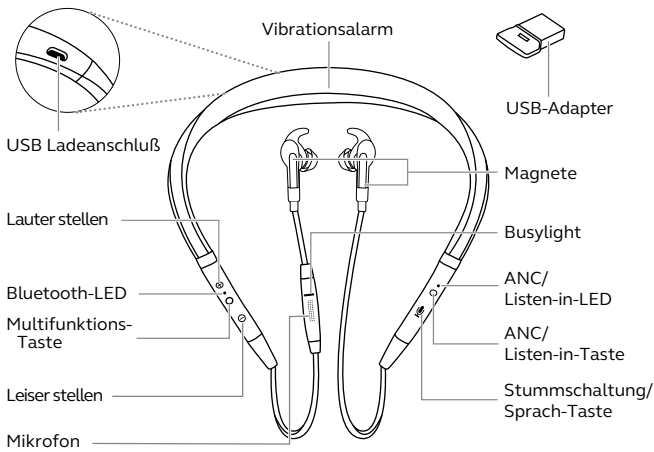

Gebrauchsanleitung

Integriertes Busylight –
Informiert Kollegen, dass Sie ungestört arbeiten wollen.

Kopfhörer mit Magneten –
Bei Nichtbenutzung lassen sich die magnetischen Kopfhörer bequem zusammenklicken.

	Leistungsmerkmale	Vorteile	Jabra Evolve 75e
Konnektivität	Jabra Link 370 USB Adapter	Schnurlose Reichweite von bis zu 30 m mit PCs und bis zu 10 m mit Smartphones	●
	Dual Bluetooth®-Konnektivität mit PCs, Smartphones und Tablet-PCs	Gleichzeitige Dual-Bluetooth®-Konnektivität mit zwei Bluetooth®-fähigen Endgeräten	●
	Zertifizierungen	Skype for Business, Cisco, Avaya und weitere	●
Audio	Mikrofon	Noise Cancellation Technologie zur Unterdrückung von Umgebungsgläuschen mit drei Mikrofonen	●
	Erstklassige aktive Geräuschunterdrückung (ANC)	Filtert Hintergrundgeräusche auf Knopfdruck	●
Einfache Bedienung	Wiederaufladbarer Akku	Bis zu 14 Stunden Akkulaufzeit	●
	Kopfhörer mit Magneten	Pausieren Sie die Musikwiedergabe oder beenden Sie das Gespräch, indem Sie die Kopfhörer über die Magnete verbinden	●
	Busylight	Integriertes Busylight im Mikrofongehäuse informiert Kollegen, dass Sie ungestört arbeiten wollen.	●
	Audiosteuerung	Anrufe annehmen/beenden – Anrufe ablehnen – Lautstärkeregelung – Track-Steuerung* – Musik abspielen/pausieren*	●
	Listen-In	ANC-Taste lange drücken, um die Umgebung wahrzunehmen ohne die Kopfhörer abnehmen zu müssen	●
	Zubehör	3 Paar EarGels™, 3 Paar EarWings	●

Kompatibilität

Informationen zur Kompatibilität finden Sie unter Jabra.com/de

*Nur für mobile Endgeräte