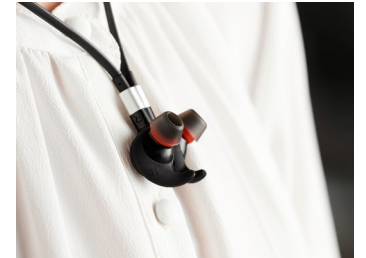

Gebrauchsanleitung

Integriertes Busylight –
Informiert Kollegen, dass Sie ungestört arbeiten wollen.

Kopfhörer mit Magneten –
Bei Nichtbenutzung lassen sich die magnetischen Kopfhörer bequem zusammenklicken.

	Leistungsmerkmale	Vorteile	Jabra Evolve 75e
Konnektivität	Jabra Link 370 USB Adapter	Schnurlose Reichweite von bis zu 30 m mit PCs und bis zu 10 m mit Smartphones	●
	Dual Bluetooth®-Konnektivität mit PCs, Smartphones und Tablet-PCs	Gleichzeitige Dual-Bluetooth®-Konnektivität mit zwei Bluetooth®-fähigen Endgeräten	●
	Zertifizierungen	Skype for Business, Cisco, Avaya und weitere	●
Audio	Mikrofon	Noise Cancellation Technologie zur Unterdrückung von Umgebungsgläuschen mit drei Mikrofonen	●
	Erstklassige aktive Geräuschunterdrückung (ANC)	Filtert Hintergrundgeräusche auf Knopfdruck	●
Einfache Bedienung	Wiederaufladbarer Akku	Bis zu 14 Stunden Akkulaufzeit	●
	Kopfhörer mit Magneten	Pausieren Sie die Musikwiedergabe oder beenden Sie das Gespräch, indem Sie die Kopfhörer über die Magnete verbinden	●
	Busylight	Integriertes Busylight im Mikrofongehäuse informiert Kollegen, dass Sie ungestört arbeiten wollen.	●
	Audiosteuerung	Anrufe annehmen/beenden – Anrufe ablehnen – Lautstärkeregelung – Track-Steuerung* – Musik abspielen/pausieren*	●
	Listen-In	ANC-Taste lange drücken, um die Umgebung wahrzunehmen ohne die Kopfhörer abnehmen zu müssen	●
	Zubehör	3 Paar EarGels™, 3 Paar EarWings	●

Kompatibilität

Informationen zur Kompatibilität finden Sie unter Jabra.com/de

*Nur für mobile Endgeräte