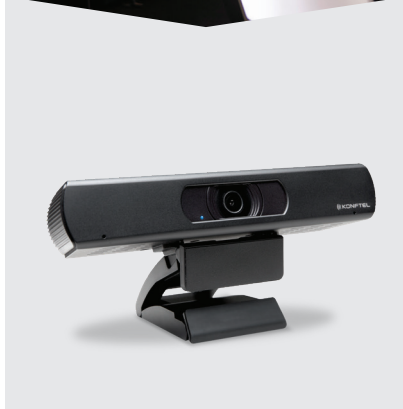

Produktguide Kameras

Die USB-Konferenzkameras von Konftel liefern eine ausgezeichnete Bildqualität bei Ihren Videokonferenzen, ganz gleich ob auf Ihrem Desktop-PC, in kleinen Huddle Rooms oder sehr großen Konferenzräumen. Sie werden feststellen, dass das Preis-Leistungs-Verhältnis stimmt, egal für welche Kamera Sie sich entscheiden.

KONFTEL CAM10

Die Konftel Cam10 ist eine hochwertige Business-Webcam für Desktop-Nutzer, die persönliche Videomeetings in professioneller Qualität benötigen. Sorgen Sie für eine bessere Video- und Audio-Erfahrung mit 90-Grad-Bildwinkel, HD-Video, zwei Mikrofonen und einfacher Installation.

Die portable Konftel Cam10 ist Ihr zuverlässiger Begleiter zu Hause oder im Büro – wo immer Sie gerade arbeiten.

- Business-Webcam
- 1080p Full HD
- 90°-Bildwinkel
- 4-fach digitaler Zoom
- Zwei Mikrofone
- Integrierter Sichtschutz

Art.-Nr. 931101001

KONFTEL CAM20

Die Konferenzkamera Konftel Cam20 stattet kleine und mittlere Konferenzräume mit Video in 4K Ultra HD aus. Jeder Teilnehmer passt ins Bild und erscheint gestochen scharf und natürlich.