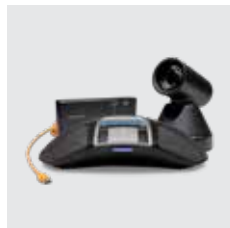

KONFTEL C20EGO

Für kleine Konferenzräume. Kamera mit 4K-Auflösung und 105° Aufnahmewinkel, Freisprechgerät Konftel Ego mit OmniSound® und Konftel OCC Hub.

KONFTEL C2055

Für mittelgroße Konferenzräume. Kamera mit 4K-Auflösung und 105° Aufnahmewinkel, Freisprechgerät Konftel 55 mit OmniSound® und Konftel OCC Hub.

KONFTEL C2055Wx

Für mittelgroße Konferenzräume. Kamera mit 4K-Auflösung und 105° Aufnahmewinkel, erweiterbares Freisprechgerät Konftel 55Wx mit OmniSound® und Konftel OCC Hub.

KONFTEL C5055Wx

Für mittelgroße und große Konferenzräume. Umfasst eine leistungsfähige PTZ-Kamera, das erweiterbare Freisprechgerät Konftel 55Wx mit OmniSound® und den Konftel OCC Hub.

KONFTEL C50300Mx HYBRID

Für mittelgroße und große Konferenzräume. Umfasst eine leistungsfähige PTZ-Kamera, das weltweit einzige mobile Konferenztelefon Konftel 300Mx mit OmniSound® und den Konftel OCC Hub.

KONFTEL C50300Wx HYBRID

Für mittelgroße und große Konferenzräume. Umfasst eine leistungsfähige PTZ-Kamera, das schnurlose DECT-Konferenztelefon Konftel 300Wx (ohne basis) mit OmniSound® und den Konftel OCC Hub.