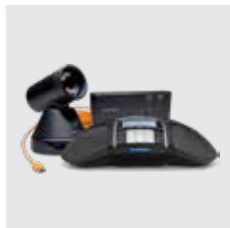

KONFTEL C20EGO

Für kleine Konferenzräume. Kamera mit 4K-Auflösung und 105° Aufnahmewinkel, Freisprechgerät Konftel Ego mit OmniSound® und Konftel OCC Hub.

KONFTEL C2055

Für mittelgroße Konferenzräume. Kamera mit 4K-Auflösung und 105° Aufnahmewinkel, Freisprechgerät Konftel 55 mit OmniSound® und Konftel OCC Hub.

KONFTEL C2055Wx

Für mittelgroße Konferenzräume. Kamera mit 4K-Auflösung und 105° Aufnahmewinkel, erweiterbares Freisprechgerät Konftel 55Wx mit OmniSound® und Konftel OCC Hub.

KONFTEL C5055Wx

Für mittelgroße und große Konferenzräume. Umfasst eine leistungsfähige PTZ-Kamera, das erweiterbare Freisprechgerät Konftel 55Wx mit OmniSound® und den Konftel OCC Hub.

KONFTEL C50300Mx HYBRID

Für mittelgroße und große Konferenzräume. Umfasst eine leistungsfähige PTZ-Kamera, das weltweit einzige mobile Konferenztelefon Konftel 300Mx mit OmniSound® und den Konftel OCC Hub.

KONFTEL C50300Wx HYBRID

Für mittelgroße und große Konferenzräume. Umfasst eine leistungsfähige PTZ-Kamera, das schnurlose DECT-Konferenztelefon Konftel 300Wx (ohne basis) mit OmniSound® und den Konftel OCC Hub.