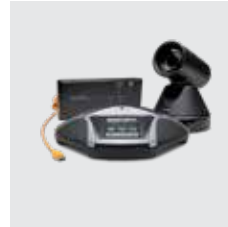

KONFTEL C20EGO

Für kleine Konferenzräume. Kamera mit 4K-Auflösung und 105° Aufnahmewinkel, Freisprechgerät Konftel Ego mit OmniSound® und Konftel OCC Hub.

KONFTEL C2055

Für mittelgroße Konferenzräume. Kamera mit 4K-Auflösung und 105° Aufnahmewinkel, Freisprechgerät Konftel 55 mit OmniSound® und Konftel OCC Hub.

KONFTEL C2055Wx

Für mittelgroße Konferenzräume. Kamera mit 4K-Auflösung und 105° Aufnahmewinkel, erweiterbares Freisprechgerät Konftel 55Wx mit OmniSound® und Konftel OCC Hub.

KONFTEL C5055Wx

Für mittelgroße und große Konferenzräume. Umfasst eine leistungsfähige PTZ-Kamera, das erweiterbare Freisprechgerät Konftel 55Wx mit OmniSound® und den Konftel OCC Hub.

KONFTEL C50300Mx HYBRID

Für mittelgroße und große Konferenzräume. Umfasst eine leistungsfähige PTZ-Kamera, das weltweit einzige mobile Konferenztelefon Konftel 300Mx mit OmniSound® und den Konftel OCC Hub.

KONFTEL C50300Wx HYBRID

Für mittelgroße und große Konferenzräume. Umfasst eine leistungsfähige PTZ-Kamera, das schnurlose DECT-Konferenztelefon Konftel 300Wx (ohne basis) mit OmniSound® und den Konftel OCC Hub.