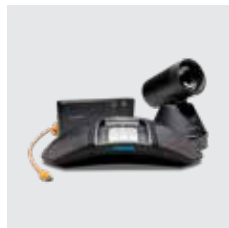

KONFTEL C2055Wx

Für mittelgroße Konferenzräume. Kamera mit 4K-Auflösung und 105° Aufnahmewinkel, erweiterbares Freisprechgerät Konftel 55Wx mit OmniSound® und Konftel OCC Hub.

KONFTEL C5055Wx

Für mittelgroße und große Konferenzräume. Umfasst eine leistungsfähige PTZ-Kamera, das erweiterbare Freisprechgerät Konftel 55Wx mit OmniSound® und den Konftel OCC Hub.

KONFTEL C50300Mx HYBRID

Für mittelgroße und große Konferenzräume. Umfasst eine leistungsfähige PTZ-Kamera, das weltweit einzige mobile Konferenztelefon Konftel 300Mx mit OmniSound® und den Konftel OCC Hub.

KONFTEL C50300Wx HYBRID

Für mittelgroße und große Konferenzräume. Umfasst eine leistungsfähige PTZ-Kamera, das schnurlose DECT-Konferenztelefon Konftel 300Wx (ohne basis) mit OmniSound® und den Konftel OCC Hub.

KONFTEL C50300 ANALOG HYBRID

Für mittelgroße und große Konferenzräume. Umfasst eine leistungsfähige PTZ-Kamera, das analoge Konferenztelefon Konftel 300 mit OmniSound® und den Konftel OCC Hub.

KONFTEL C50300IPx HYBRID