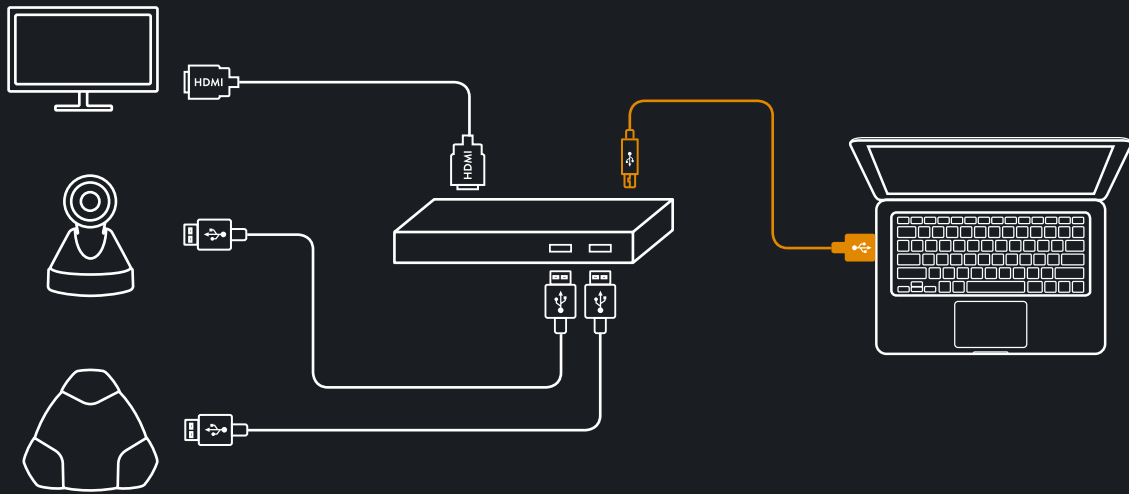

GARANTIERT EINFACH

Über ein einziges USB-Kabel können Sie die Kamera sowie Audio- und HDMI-Geräte mit der Collaboration-Software auf dem Laptop verbinden. Der Konftel OCC Hub verknüpft alle Elemente zu einem smarten Paket. Weitere Informationen zur Funktionsweise finden Sie auf der nächsten Seite.

BEEINDRUCKENDE VIDEOQUALITÄT

Die USB-Konferenzkameras von Konftel sorgen für eine beeindruckende Bildqualität während der Videokonferenz. Bei kleinen Huddle Rooms ist ein weiter Aufnahmewinkel samt 4K-Auflösung erforderlich. Bei mittelgroßen und großen Konferenzräumen ist eine PTZ-Kamera mit optischem Zoom die richtige Wahl. Ganz gleich, für welche Kamera Sie sich entscheiden, Sie erhalten sie zu einem Bruchteil des Preises vergleichbarer Konferenzkameras.

KONFTTEL ONE CABLE CONNECTION HUB

Und so funktioniert's

Das Einfache ist meist genial! So sind die Komponenten im Videopakete zusammengestellt. Der Konftel OCC Hub sorgt wiederum dafür, dass die Lösung so einfach einzurichten und anzuwenden ist. Getreu seinem Namen bildet er das Zentrum der Paketlösungen. Er sorgt dafür, dass Konferenzkameras sowie Freisprech- und HDMI-Geräte One Cable Connection nutzen können.