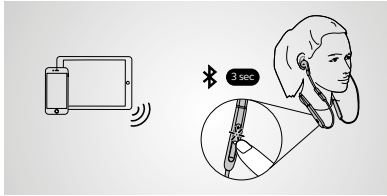

Kompatibel mit:

 **Bluetooth**
 Jabra.com.de/ANC

So stellen Sie eine Verbindung her

PC
Die Kopfhörer und der Bluetooth®-Adapter sind vorab gekoppelt und sofort einsatzbereit. Drücken Sie die Multifunktionstaste, um die Kopfhörer einzuschalten