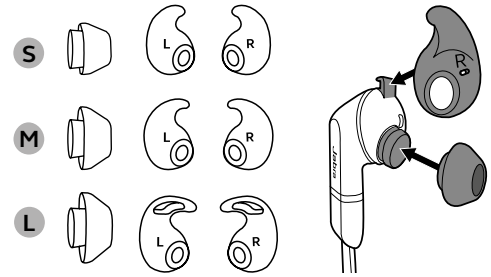

So finden Sie die richtige Passform

Wählen Sie das passende EarGel und EarWing
Probieren Sie die EarGels™ und EarWings™ in allen Größen aus, um die optimale Kombination für Ihre Ohren zu finden und die beste Soundqualität zu erhalten.