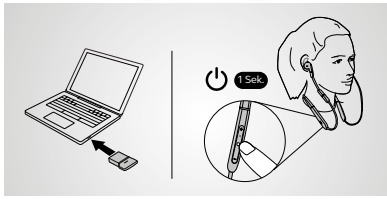

So stellen Sie eine Verbindung her

PC
Die Kopfhörer und der Bluetooth®-Adapter sind vorab gekoppelt und sofort einsatzbereit. Drücken Sie die Multifunktionstaste, um die Kopfhörer einzuschalten