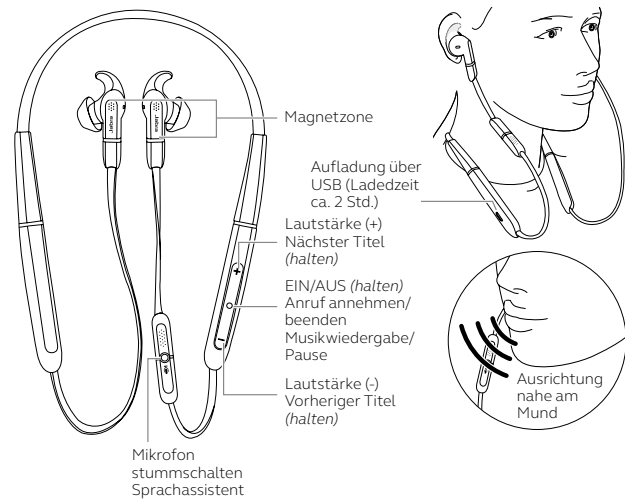

So verwenden Sie die Kopfhörer

Das **Busylight** informiert Ihre Kollegen, dass Sie nicht gestört werden wollen.